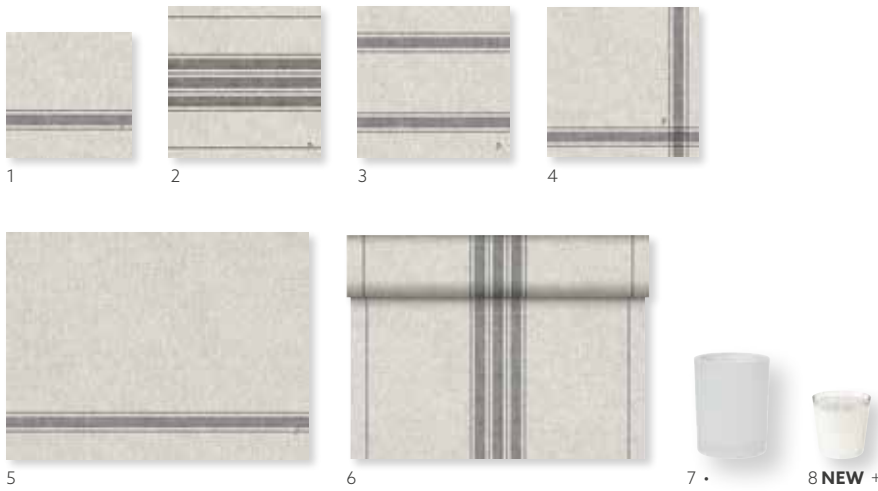

COCINA BLACK

MATCHING COLOURS

NO	ART.	DESCRIPTION	PACK	FSC	COMPOSTABLE	SWAN	NO	ART.	DESCRIPTION	PACK	FSC	COMPOSTABLE	SWAN	RAL
1	186553	Tissue Napkin, 3-ply, 33 x 33 cm	10 x 50	•	•		5	186521	Dunicel® Placemat, 30 x 40 cm	5 x 100	•			
	186450	Tissue Napkin, 3-ply, 33 x 33 cm	4 x 250	•	•		6	186517	Dunicel® Tête-à-Tête, 0,4 x 24 m	4 x 1	•			
2	186457	Tissue Napkin, 3-ply, 40 x 40 cm	4 x 250	•	•		7	183189	Candle Holder Flexible, 100 x Ø 80 mm	6 x 1	•	•	•	
3	186463	Classic Napkin, 40 x 40 cm	6 x 50	•	•	•	8	197251	Switch & Shine Refill, Ø 6,5 cm	2 x 6	•	•	•	
4	186594	Dunilin® Napkin, 40 x 40 cm	12 x 45	•	•