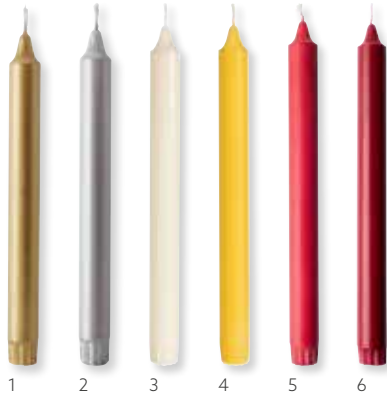

CROWN CANDLE, STEARIN