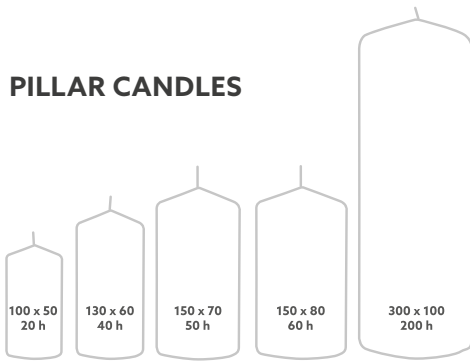

PILLAR CANDLES

1 2 3 4