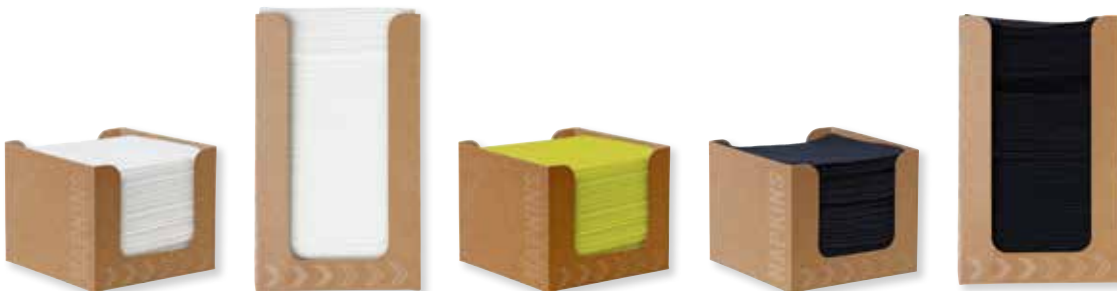

DUNISOFT®, 20 X 20 CM

1 2 3

NO	ARTICLE	DESCRIPTION	PACK			
1	186558	Organic	16 x 180	•	•	•
2	186557	Bakery	16 x 180	•	•	•
3	192129	Veggies	16 x 180	•	•	•

DUNISOFT® DISPENSER, 20 X 20 CM

1 2 3 4 5