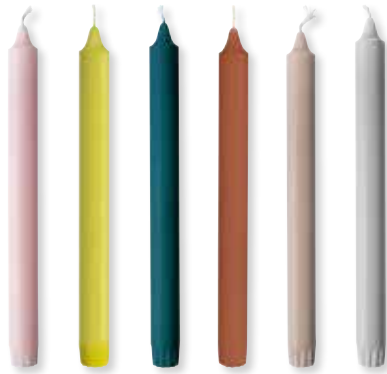

1 2 3 4 5 6

7 8 9 10 NEW 11 12

- 100% renewable material
- Easy fit in candle holders
- High quality, 9 h burning time, RAL certificates

NO	ARTICLE	DESCRIPTION	PACK		
1	192540	Gold, 250 x Ø 22 mm, 9 h	12 x 4	•	
2	192541	Silver, 250 x Ø 22 mm, 9 h	12 x 4	•	
3	195782	Cream, 250 x Ø 22 mm, 9 h	12 x 4	•	•
4	195784	Yellow, 250 x Ø 22 mm, 9 h	12 x 4	•	•
5	185724	Red, 250 x Ø 22 mm, 9 h	12 x 4	•	•
6	186057	Bordeaux, 250 x Ø 22 mm, 9 h	12 x 4	•	•
7	186054	Mellow Rose, 250 x Ø 22 mm, 9 h	12 x 4	•	•
8	192539	Ocean Teal, 250 x Ø 22 mm, 9 h	12 x 4	•	•
9	195783	Kiwi, 250 x Ø 22 mm, 9 h	12 x 4	•	•
10	198875	Earth Terra, 250 x Ø 22 mm, 9 h	12 x 4	•	•
11	185722	Greige, 250 x Ø 22 mm, 9 h	12 x 4	•	•
12	185723	Grey, 250 x Ø 22 mm, 9 h	12 x 4	•	•