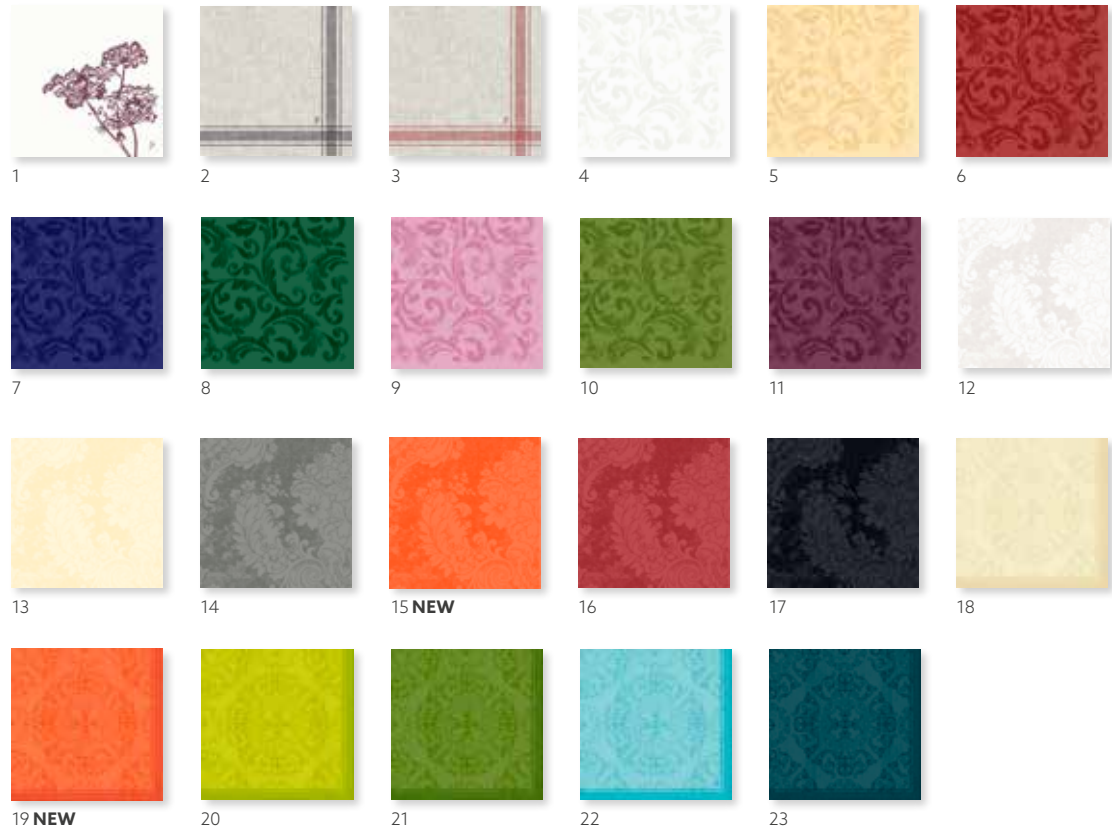

DUNILIN®, 40 X 40 CM