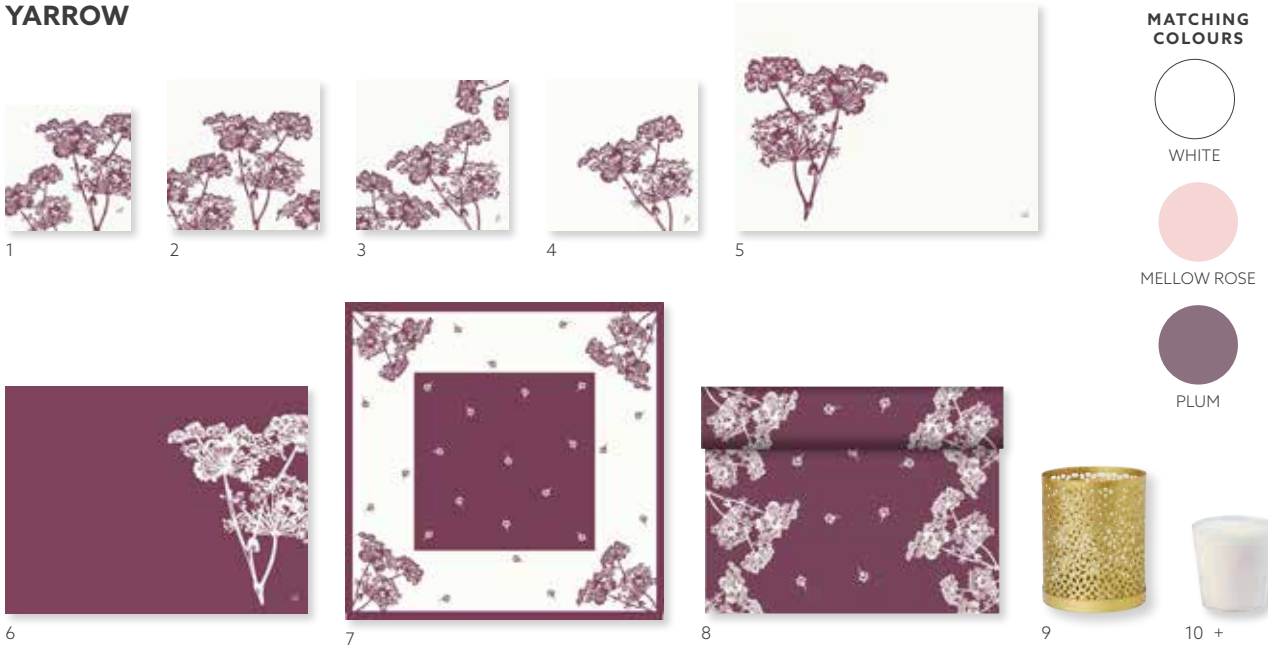

YARROW

NO	ART.	DESCRIPTION	PACK				NO	ART.	DESCRIPTION	PACK			
1	186402	Tissue Napkin, 3-ply, 33 x 33 cm	10 x 50	•	•	•	6	186392	Paper Placemat, 30 x 40 cm	4 x 250	•		
	186407	Tissue Napkin, 3-ply, 33 x 33 cm	4 x 250	•	•	•	7	186406	Dunilic® Slipcover, 84 x 84 cm	5 x 20	•		
2	186413	Tissue Napkin, 3-ply, 40 x 40 cm	4 x 250	•	•	•	8	186403	Dunilic® Tête-à-Tête, 0,4 x 24 m	4 x 1	•		
3	186422	Classic Napkin, 40 x 40 cm	6 x 50	•	•	•	9	183193	Candle Holder Bliss, 100 x Ø 80 mm	4 x 1			
4	186470	Dunilin® Napkin, 40 x 40 cm	12 x 45	•	•		10	153869	Switch & Shine Refill, 65 x Ø 65 mm	2 x 6			
5	186398	Dunilic® Placemat, 30 x 40 cm	5 x 100	•