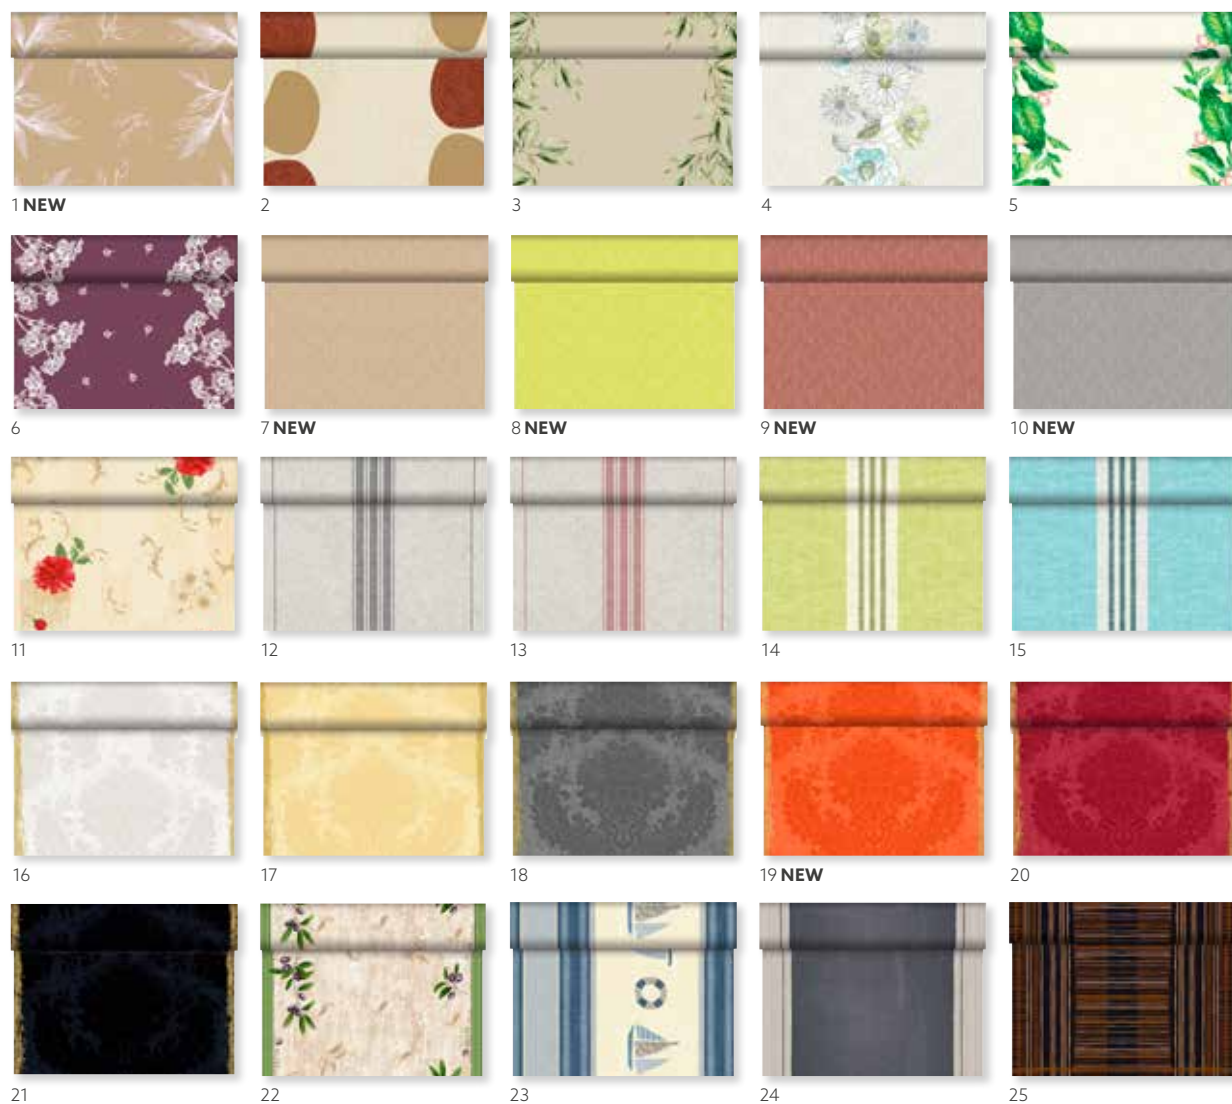

DUNICEL® TÊTE-À-TÊTE, 0,40 X 24 M

NO	ART.	DESCRIPTION	PACK		NO	ART.	DESCRIPTION	PACK	
1	199144	Eco Leaves	4 x 1	•	14	186519	Raya Kiwi	4 x 1	•
2	195818	Earthy	4 x 1	•	15	186574	Raya Blue	4 x 1	•
3	195808	Foliage	4 x 1	•	16	183400	Royal White	4 x 1	•
4	186817	Jardin	4 x 1	•	17	183401	Royal Cream	4 x 1	•
5	186387	Banas	4 x 1	•	18	183403	Royal Granite Grey	4 x 1	•
6	186403	Yarrow	4 x 1	•	19	199263	Royal Sun Orange	4 x 1	•
7	199147	Woven Ecoecho	4 x 1	•	20	183402	Royal Bordeaux	4 x 1	•
8	199150	Woven Kiwi	4 x 1	•	21	178296	Royal Black	4 x 1	•
9	199152	Woven Earth Terra	4 x 1	•	22	184110	Posea	4 x 1	•
10	199154	Woven Granite Grey	4 x 1	•	23	183127	Seaway	4 x 1	•
11	183120	Marit	4 x 1	•	24	186404	Bakery	4 x 1	•
12	186517	Cocina Black	4 x 1	•	25	183122	Brooklyn Black	4 x 1	•
13	186518	Cocina Bordeaux	4 x 1	•