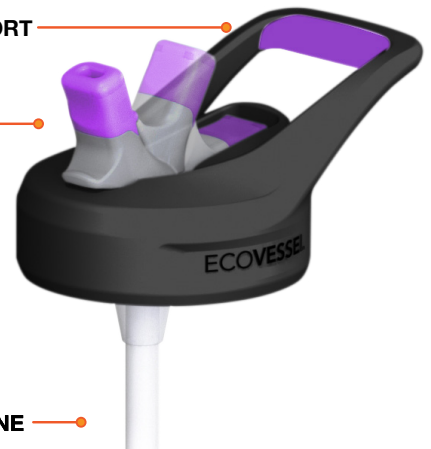

**32 oz**  
946 ml

**COMFORT GRIP**

**FLIP SPOUT**

**SILICONE STRAW**